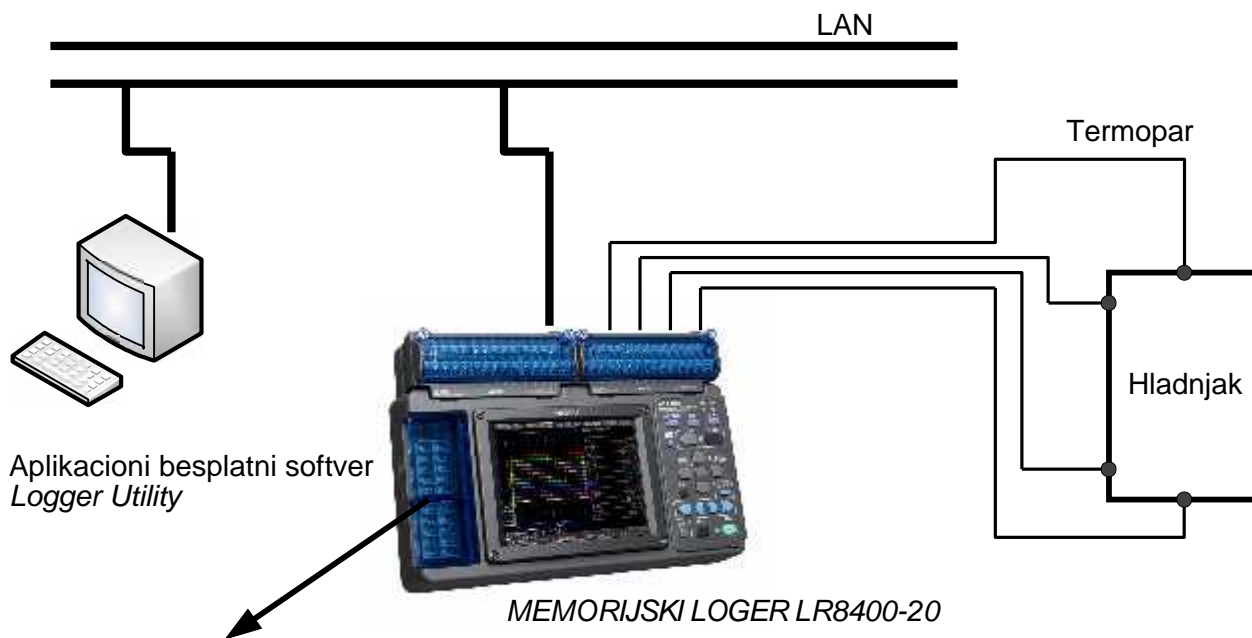

Test raspodele temperature hladnjaka

Koristite HIOKI logere podataka za test raspodele temperature na površini hladnjaka koji hladi pogonski motor

■ Isti emo

- Ne samo da se mere temperaturne vrednosti temperaturnih mernih ta aka ve se i temperaturne razlike izme u mernih ta aka interno prora unavaju u realnom vremenu. Podaci se mogu prikazati u talasnom obliku i u listi.
- Priprijetanje i odbijanje proizvoda se može oceniti na osnovu definisanog kriterijuma temperaturne razlike.

Rezultati procene se šalju na izlaz ka alarm opremi.

- U gornjem primeru, temperaturne razlike izme u 2 skupa mernih ta aka se mere i merni podaci i rezultati procene se prenose na MEMORIJSKI LOGER putem LAN. Softver konvertuje podatke u CSV format, koji se može automatski prepisati u korisni ki kreirani izveštaj i odštampati.