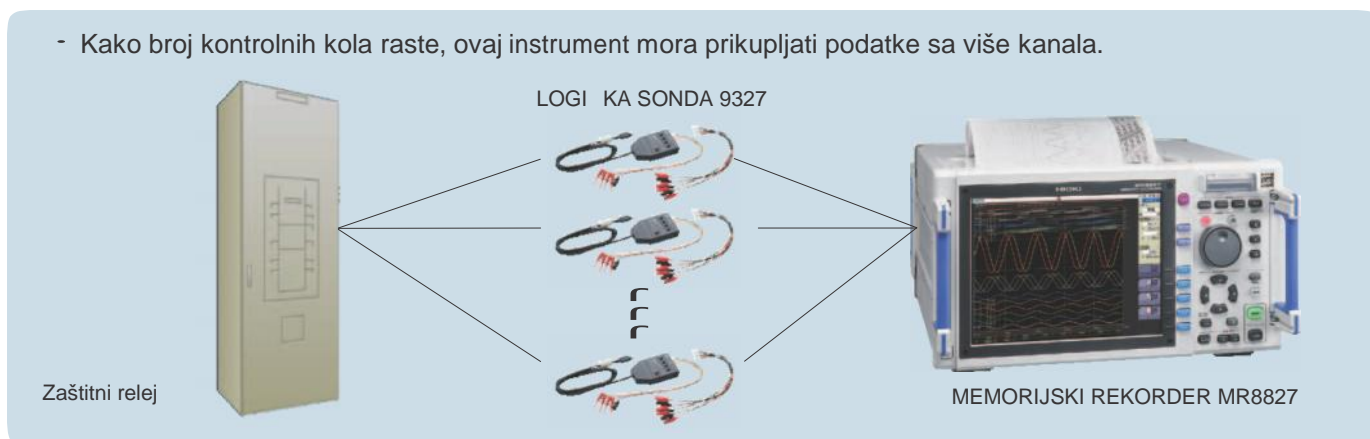

Operaciono testiranje više-kolnih zaštitnih releja

Hioki Memorijski rekorder MR8827 je idealan za inspekciju i testiranje zaštitne opreme koja detektuje kvarove uzemljenja i udare groma i daje instrukcione signale sklopkama na elektranama i trafostanicama.

- MR8827 rekorder za prikupljanje podataka može simultano meriti kontrolne i radne signale za više kola i može prikupiti vremenske podatke radnog signala dok koristi komandni signal kao referencu.
- Ovaj instrument može vršiti simultano uzorkovanje visokom brzinom analognih i digitalih signala preko više kanala.
- On može prikupiti podatke sa do 32 analoga kanala i 32 logi ka kanala pri 20 MS/s za sve kanale. Kad je opremljen sa dve logi ke jedinice, on može prikupiti podatke sa do 28 analoga kanala i do 64 logi ka kanala.
- On nudi funkcionalnost sortiranja stranca za prikaz podskupa izabranih kanala po stranici.
- On podržava široku paletu opcija i može prikupiti signale sa više kola sa naponima u opsegu od visokih do minijaturnih u amplitudi.

- Kako broj kontrolnih kola raste, ovaj instrument mora prikupljati podatke sa više kanala.

- Proverite da li vremena radnog signala padaju unutar zahtevanih okvira dok koristite komandni signal kao referencu.