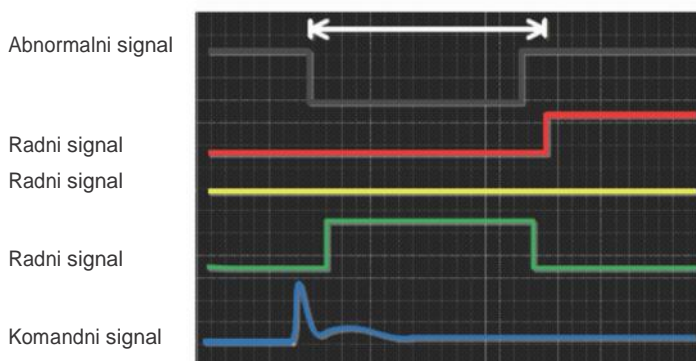

## Operaciono testiranje više-kolnih zaštitnih releja

Hioki Memorijski rekorder MR8827 je idealan za inspekciju i testiranje zaštitne opreme koja detektuje kvarove uzemljenja i udare groma i daje instrukcione signale sklopkama na elektranama i trafostanicama.

- MR8827 rekorder za prikupljanje podataka može simultano meriti kontrolne i radne signale za više kola i može prikupiti vremenske podatke radnog signala dok koristi komandni signal kao referencu.
- Ovaj instrument može vršiti simultano uzorkovanje visokom brzinom analognih i digitalih signala preko više kanala.
- On može prikupiti podatke sa do 32 analoga kanala i 32 logi ka kanala pri 20 MS/s za sve kanale. Kad je opremljen sa dve logi ke jedinice, on može prikupiti podatke sa do 28 analoga kanala i do 64 logi ka kanala.
- On nudi funkcionalnost sortiranja stranca za prikaz podskupa izabranih kanala po stranici.
- On podržava široku paletu opcija i može prikupiti signale sa više kola sa naponima u opsegu od visokih do minijaturnih u amplitudi.

- Kako broj kontrolnih kola raste, ovaj instrument mora prikupljati podatke sa više kanala.

- Proverite da li vremena radnog signala padaju unutar zahtevanih okvira dok koristite komandni signal kao referencu.