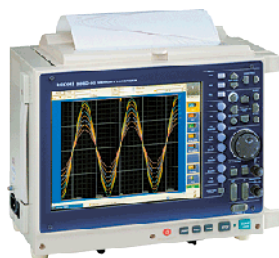

8861-51

16 kanala, 20MS/s, 64MW do maksimalno 2GW memorija (sve opcije), 12 bita (16 bita 2MS/s)

Više na:

https://www.hioki.com/en/products/detail/?product_key=5638

MR8847A

16 kanala, 20MS/s, 64MW do 512MW ukupna memorija, 12- bita /16- bita A/D rezolucija, USB, HDD, CF kartica

PW6001

DC, ili 1P2W do 3P4W, 6 kanala direktno/klešta ulaz i za napon i za struju, DC/0.1Hz do 2MHz, analiza motora i merenje inverter opreme, D/A izlaz, $\pm 0.02\%$ najbolja preciznost, 10ms brzina osvežavanja