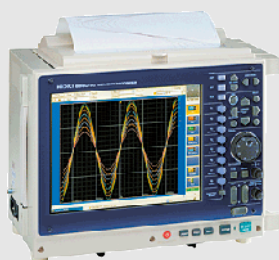

Analiza Motora/Invertera

Analiza talasnih oblika

8860-51

8 kanala, 20MS/s, 32MW do maksimalno 1GW memorija (sve opcije), 12 bita (16 bita 2MS/s)

Više na:

<https://www.hioki.com/en/products/detail/?product_key=5638>